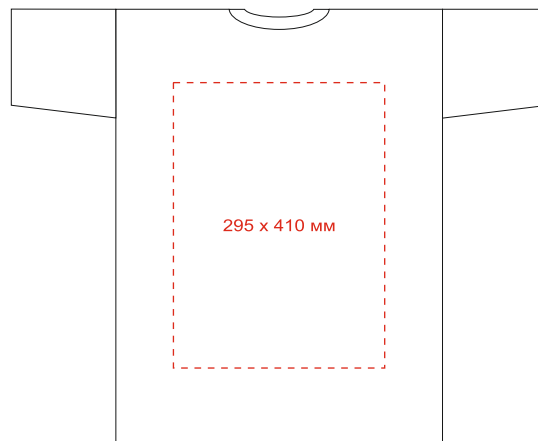

# Нанесение изображения на футболку методом полноцветного термотрансфера

Лицевая сторона

Задняя сторона

Максимально допустимый  
размер печатной области  
295x410мм

## **ВАЖНО!**

ФУТБОЛКИ ТОЛЬКО БЕЛОГО ЦВЕТА  
ПЕЧАТЬ БЕЛОЙ КРАСКОЙ НЕВОЗМОЖНА  
ПЕЧАТЬ НА ДЕТСКОЙ ФУТБОЛКЕ ТОЛЬКО А4  
ЖЕНСКИЕ И ДЕТСКИЕ ФУТБОЛКИ - МАЛОМЕРЯТ  
НА 2 РАЗМЕРА