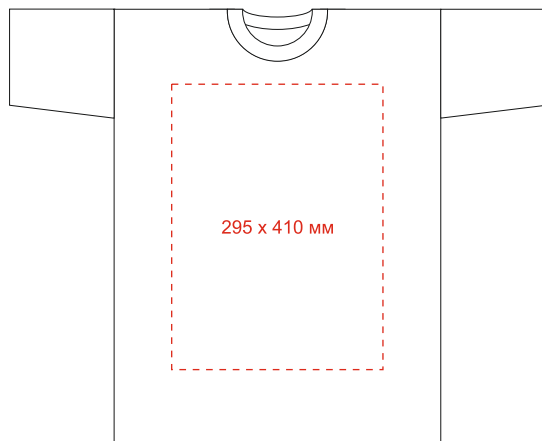

# Нанесение изображения на футболку методом полноцветного термотрансфера

Лицевая сторона

Задняя сторона

Максимально допустимый  
размер печатной области  
295x410мм

## **ВАЖНО!**

ФУТБОЛКИ ТОЛЬКО БЕЛОГО ЦВЕТА  
ПЕЧАТЬ БЕЛОЙ КРАСКОЙ НЕВОЗМОЖНА  
ПЕЧАТЬ НА ДЕТСКОЙ ФУТБОЛКЕ ТОЛЬКО А4  
ЖЕНСКИЕ И ДЕТСКИЕ ФУТБОЛКИ - МАЛОМЕРЯТ  
НА 2 РАЗМЕРА